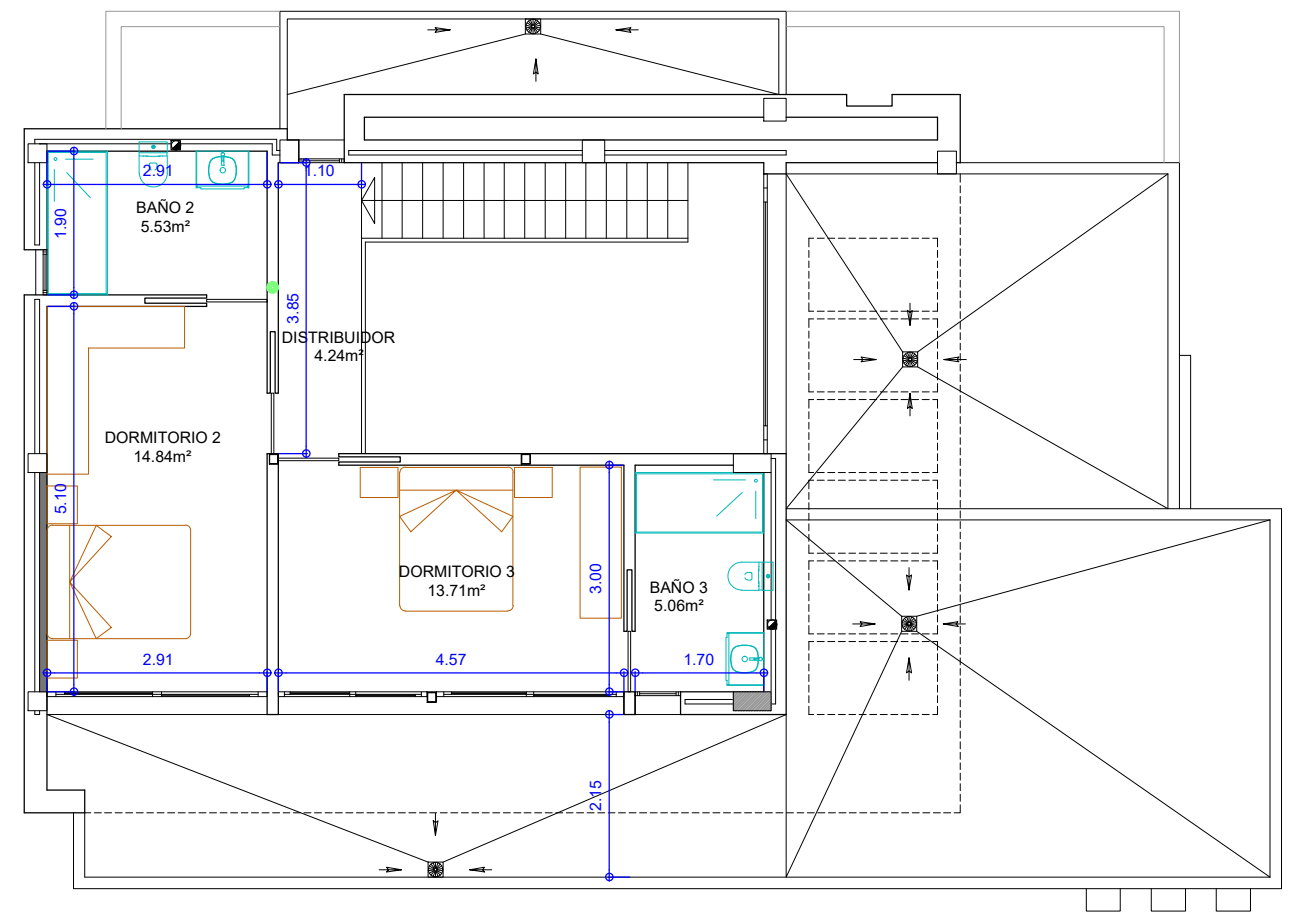

PLANTA BAJA PUIG CAMPANA - 112,18 m² + 18,63
(PORCHE AL 50%) = 130,81m²

PLANTA PRIMERA PUIG CAMPANA - 54,01 m²

VIVIENDA UNIFAMILIAR AISLADA CON PISCINA
URB. CIUDAD QUESADA 2, C/PICO PUIG CAMPANA, N° 4, P-41
ROJALES

DISTRIBUCIÓN PL. BAJA Y 1^a

19 - JULIO -2023
ESCALA: 1/100